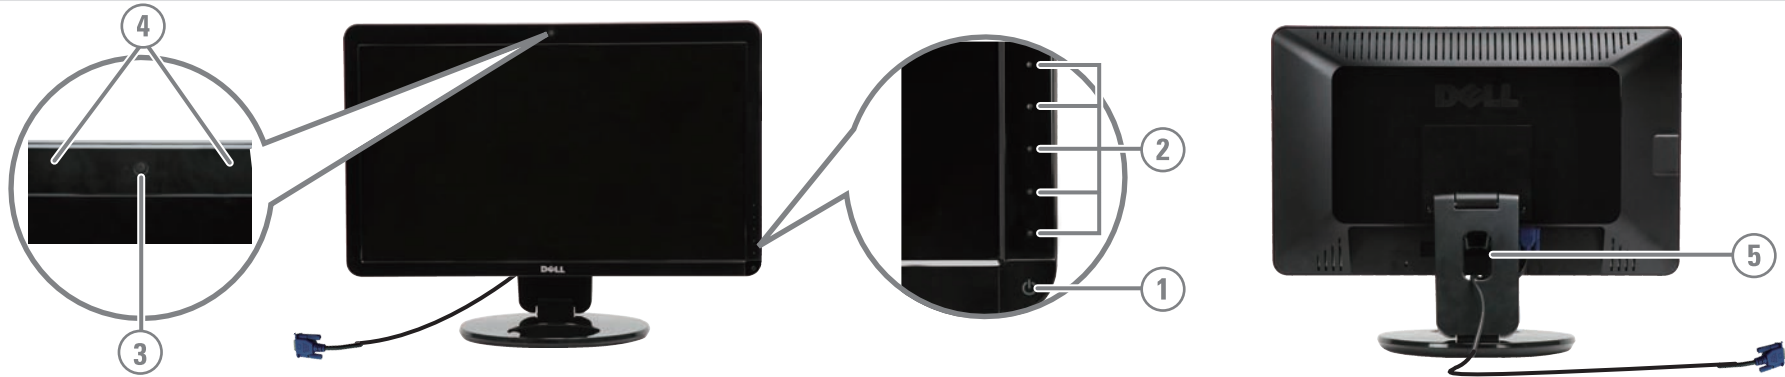

1. Power Control (Touch Sensor)
2. Function Controls (Touch Sensor)
3. Webcam
4. Microphones
5. Cable management slot

1. 電源控制(觸碰感應器)
2. 功能控制(觸碰感應器)
3. 網路攝影機
4. 麥克風
5. 連接線整理槽

1. 电源控制(触摸传感器)
2. 功能控制(触摸传感器)
3. 网络摄像头
4. 麦克风
5. 线缆管理插槽

1. 電源コントロール(タッチセンサ)
2. 機能コントロール(タッチセンサー)
3. ウェブカメラ
4. マイク
5. ケーブル管理スロット

1. 전원 제어 (터치 센서)
2. 기능 조절 (터치 센서)
3. 웹캠
4. 마이크론
5. 케이블 관리 슬롯

1. ตัวควบคุมเพาเวอร์ (ทัชเซนเซอร์)
2. ตัวควบคุมการทำงาน (เซ็นเซอร์สัมผัส)
3. เว็บแคม
4. ไมโครโฟน
5. ช่องจัดเก็บสายเคเบิล

Finding Information

For more information see the *User's Guide on the Drivers and Documentation media.*

尋找資訊

關於詳細資訊，請參見 *驅動程式* 和 *說明文件* 媒體上的 *使用者指南*。

查找信息

有关详情，请参阅 *驱动程序* 和 *文档光盘* 上的 *用户指南*。

検索情報

詳細については、*ドライバとドキュメントメディア* に関する *ユーザーガイド* を参照してください。

정보 찾기

자세한 내용은 *드라이버에 대한 사용자 안내서와 문서 매체*를 참조하십시오.

ค้นหาข้อมูล

Printed in China

© 2008 Dell Inc. All rights reserved.

September 2008

此文件中的資訊如有變更，恕不另行通知。

© 2008 Dell Inc. 保留所有權利。

嚴格禁止在未獲得Dell Inc.書面同意的情况下以任何方式重製這些資料的任何部分。

2008年9月

本文档中的信息会随时变更，恕不另行通知。

© 2008 Dell Inc. 保留所有权利。

未经 Dell Inc. 书面许可，严禁以任何形式复制这些内容。

2008年9月

この文書の情報は、予告なしに変更することがあります。

© 2008 Dell Inc. 著作権は Dell Inc. にあります。

Dell Inc. の書面による許可なく、いかなる方法にせよこれらの資料の複製は、厳禁です。

Dell と DELL のロゴは Dell Inc. の商標です。Dell は、その他のメーカーの名称に対する所有権を主張することはできません。

2008年9月

이 안내서에 수록된 정보는 예고 없이 변경될 수 있습니다.

© 2008 Dell Inc. 모든 권리는 당사자가 보유합니다.

Dell Inc. 의 사전 성취없이 이러한 자료를 그 어떤 식으로도 복제하는 행위는 엄격히 금지됩니다.

2008년 9월

© 2008 DELL INC. สงวนลิขสิทธิ์

ห้ามทำซ้ำหรือคัดลอกโดยไม่ได้รับอนุญาตของ Dell Inc. โดยเด็ดขาด

กันยายน 2008

Q41G7800700A52

(Dell P/N W622F Rev. A00)